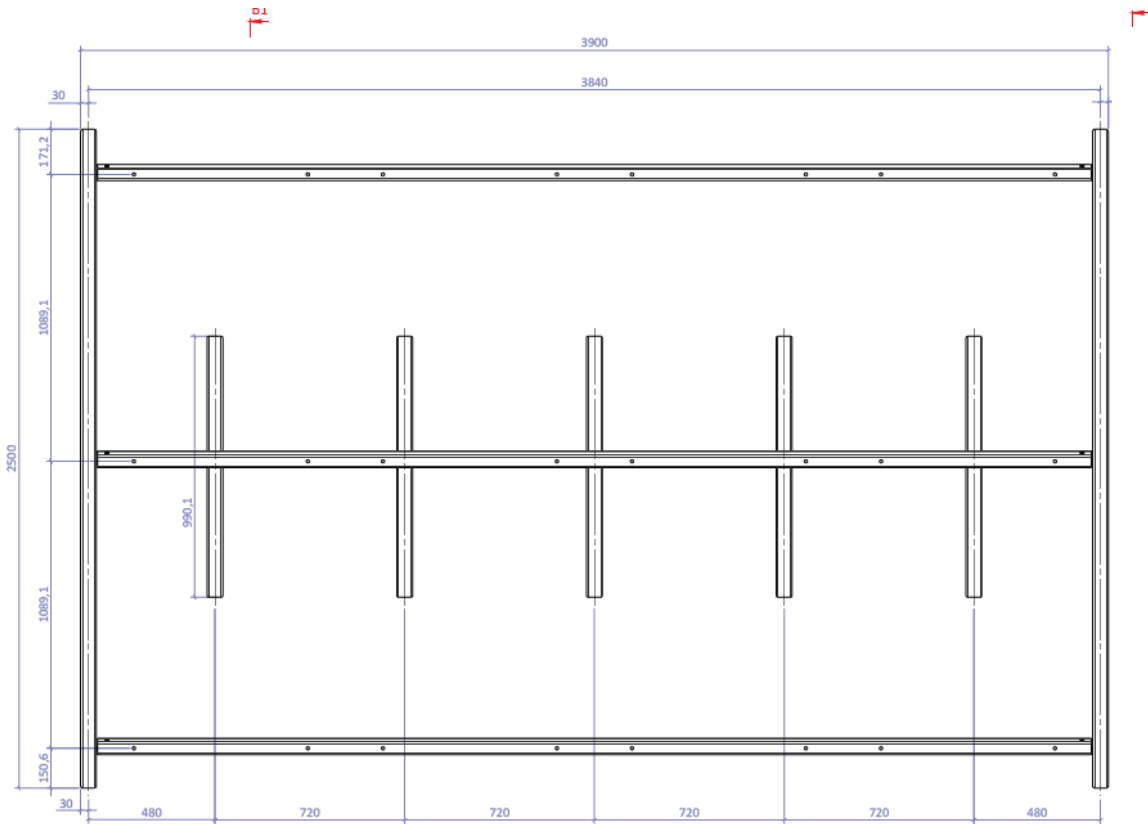

basis module tekening

REVISIONS		
ZONE	REV.	DESCRIPTION