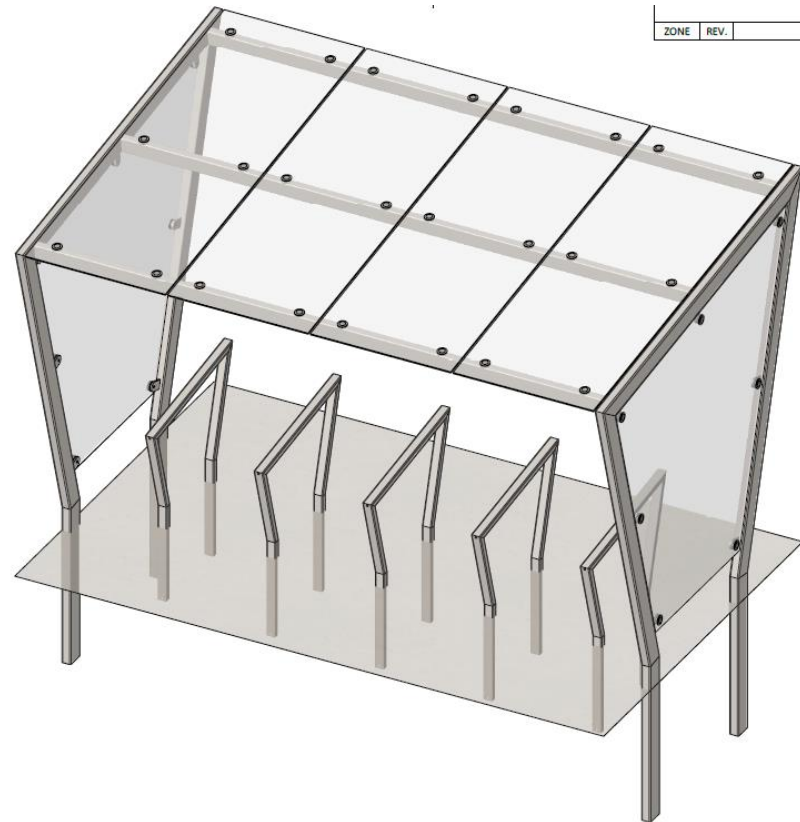

### **Afmetingen:**

1. Lengte – 390cm | Breedte = 250cm | Hoogte 210cm- Laagste balk **Constructie-** Carbon steel | Modulair | Vrij staande | Plat dak in afschot

**Corrosie bescherming** - Volbad verzinkt stalen structuur volgens ISO 1461 standaard

### **Dak opties:**

Optie 1- Glas VSG/ESG 8mm | transparant

Optie 2- Damwand profielen

### **Zijwand opties:**

Glas ESG 8mm | transparant | 2 stalen zijwanden

### **Verankering:**

Verlengde staanders voor beton fundering.

**Additional items:** H-Line bike rack- 5stuks.

**Location:** Nederland

➤ Foto H-Line

basis module tekening

REVISIONS		
ZONE	REV.	DESCRIPTION

OPTION: H fietsenrek