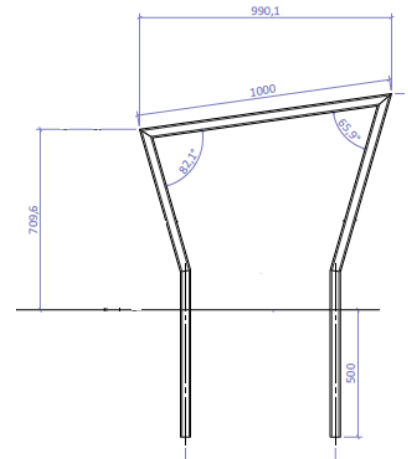

### **Afmetingen:**

1. Lengte – 390cm | Breedte = 250cm | Hoogte 210cm- Laagste balk **Constructie-** Carbon steel | Modulair | Vrij staande | Plat dak in afschot

**Corrosie bescherming** - Volbad verzinkt stalen structuur volgens ISO 1461 standaard

### **Zijwand opties:**

Glas ESG 8mm | transparant | 2 stalen zijwanden

### **Verankering:**

Verlengde staanders voor beton fundering.

**Additional items:** H-Line bike rack- 5stuks.

**Location:** Nederland

➤ Foto H-Line

basis module tekening

REVISIONS		
ZONE	REV.	DESCRIPTION

OPTION: H fietsenrek